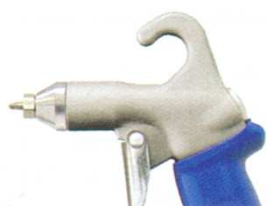

SOFT GRIP SAFETY AIR GUN ingresso aria comp. G 1/4" (ordinati in base alla forza di soffiaggio)

Modello 1296SS

Ugello 1108SS acciaio inox AISI 316

Modello 1296-PEEK

Ugello 1108-PEEK plastica PEEK

Consumo Nlitri/min	Forza grammi	Rumore dBA
71	56,7	58