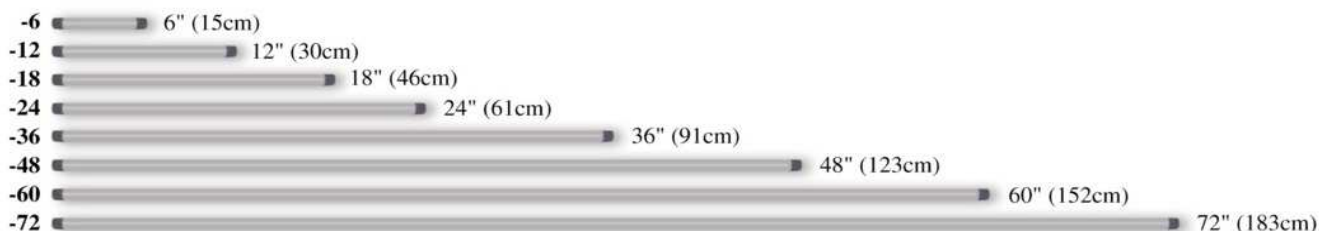

Accessori disponibili per pistole Exair

Prolunghe rigide in alluminio

Prolunghe flessibili che mantengono la posizione "Flexible Stay Set Hose"