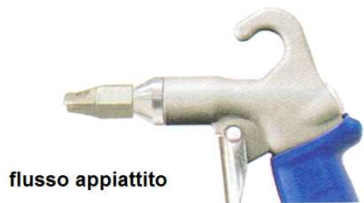

flusso appiattito

Modello HP1229
Ugello HP1126 alluminio
Modello HP1229SS
Ugello HP1126SS inox AISI 316

Consumo Nlitri/min	Forza grammi	Rumore dBA
495	462	82