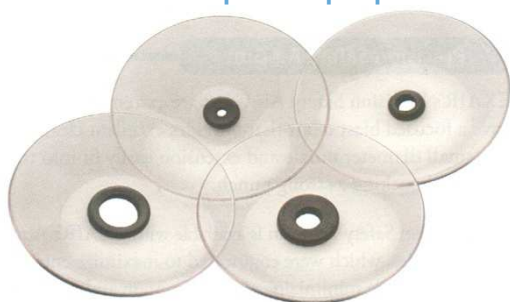

Altri accessori disponibili per pistole Exair: schermi di protezione in policarbonato

Schermi di protezione in policarbonato per pistole Exair, proteggono dal rimbalzo dei trucioli e schizzi di liquido durante le operazioni di soffiatura. Possono essere ordinati insieme a nuove pistole che aggiunti a pistole acquistate da tempo. Disponibili per le seguenti pistole Exair: Precision Safety Air Gun, Soft Grip Safety Air Gun, Heavy Duty Air Gun.

Accessori per pistole Exair

Codice	Descrizione
Per pistole senza prolunga di alluminio	
901231	Schermo di protezione pistole 1229 1229SS HP1229 HP1229SS 1280SS 1290 1290SS 1296SS 1296-PEEK 1297SS 1297-PEEK 1298SS 1298-PEEK 1299 1299SS 1299-PEEK
901232	Schermo di protezione pistole 1210 1210SS 1210-PEEK 1220 1220SS HP1220 HP1220SS 1230 1230SS HP1230 HP1230SS 1310 1310SS 1310-PEEK 1330 1330SS HP1330 HP1330SS
901233	Schermo di protezione pistole 1240 1250 1250SS 1340 1350 1350SS 1350-PEEK
901234	Schermo di protezione pistole 1260 1260SS 1360 1360SS
Per pistole con prolunga di alluminio (o per pistola Precision Safety Air Gun)	
901220	Schermo protezione pistole 1408SS 1408-PEEK 1409SS 1409-PEEK 1410SS 1410-PEEK
901221	Schermo protezione pistole con prolunga 1229 1229SS HP1229 HP1229SS 1280SS 1290 1290SS 1296SS 1296-PEEK 1297SS 1297-PEEK 1298SS 1298-PEEK 1299 1299SS 1299-PEEK
901222	Schermo protezione pistole con prolunga 1210 1210SS 1210-PEEK 1220 1220SS HP1220 HP1220SS 1230 1230SS HP1230 HP1230SS 1310 1310SS 1310-PEEK 1330 1330SS HP1330 HP1330SS
901223	Schermo protezione pistole con prolunga 1240 1250 1250SS 1260 1260SS 1340 1350 1350SS 1350-PEEK 1360 1360SS