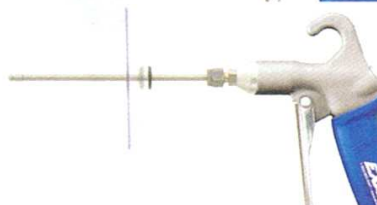

Modello 1204SS-6-CS
Ugello 1004SS inox AISI 316
Prolunga alluminio 15 cm
Schermo protezione in policarbonato

Consumo Nlitri/min	Per pulizia tubi diam. interno mm	Rumore dBA
127	6,3-25	75