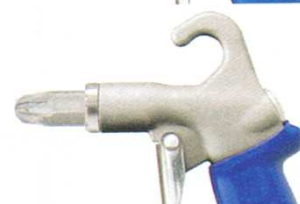

Ugello 1009SS acciaio inox AISI 303

Consumo Nlitri/min	Forza grammi	Rumore dBA
368	340	79

Ugello regolato a 0,20 mm

Modello 1280SS

Ugello 1010SS acciaio inox AISI 303

Consumo Nlitri/min	Forza grammi	Rumore dBA
368	340	80