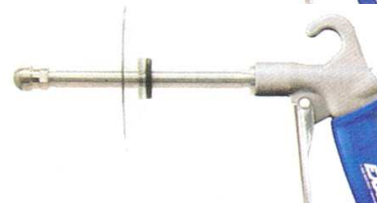

Modello 1206SS-6-CS
Ugello 1006SS inox AISI 316
Prolunga alluminio 15 cm
Schermo protezione in policarbonato

Consumo Nlitri/min	Per pulizia tubi diam. interno mm	Rumore dBA
622	22-102	80