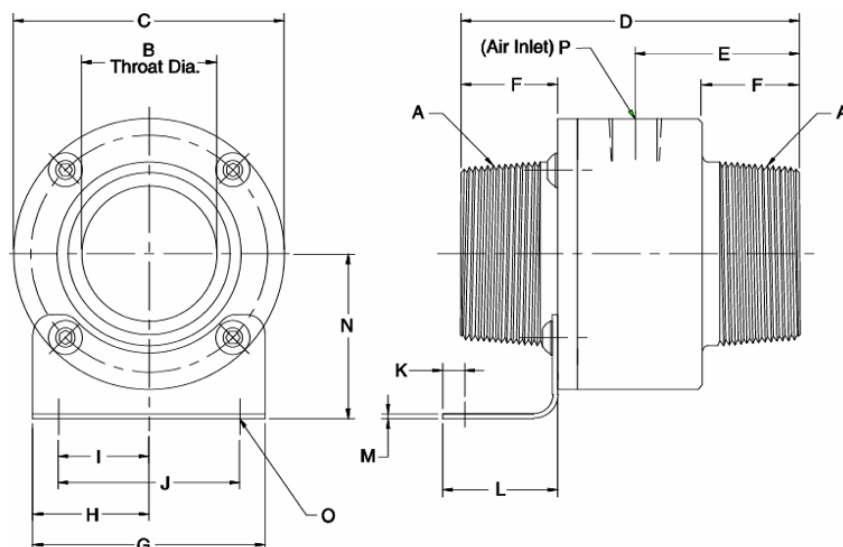

#### A cosa servono

Sono una soluzione semplice per convogliare materiali che possono essere trasportati all'interno di tubazioni. I Threaded Line Vac serie filettata sono adatti ad essere collegati a tubazioni (tipo idraulica da 3/4" 1" 1+1/4" 1+1/2" 2") per realizzare potenti e compatti sistemi di trasporto, non hanno parti in movimento, sono esenti da manutenzione, funzionano esclusivamente con aria compressa. Nonostante le dimensioni compatte, il passaggio interno è di grande diametro per ottenere grande portata. Sono disponibili in alluminio o acciaio inossidabile per coprire le più svariate esigenze.

Line Vac serie filettata da 1" 140100  
trasporta piccole sfere di metallo

Line Vac serie filettata da 2" con staffa  
supporto filtro e regolatore di pressione

## Dimensioni

Dimensioni in mm

| ALLUMINIO | INOX   | A          | B  | C  | D   | E  | F  | G  | H  | I  | J  | K | L  | M | N  | O | P     |
|-----------|--------|------------|----|----|-----|----|----|----|----|----|----|---|----|---|----|---|-------|
| 140075    | 141075 | 3/4" NPT   | 13 | 48 | 99  | 48 | 25 | 51 | 25 | 19 | 39 | 6 | 35 | 2 | 37 | 5 | G 1/4 |
| 140100    | 141100 | 1" NPT     | 19 | 54 | 108 | 52 | 30 | 51 | 25 | 17 | 33 | 6 | 34 | 2 | 40 | 5 | G 1/4 |
| 140125    | 141125 | 1-1/4" NPT | 25 | 60 | 118 | 57 | 35 | 64 | 32 | 25 | 51 | 8 | 41 | 2 | 43 | 7 | G 1/4 |
| 140150    | 141150 | 1-1/2" NPT | 32 | 70 | 118 | 57 | 35 | 64 | 32 | 22 | 44 | 6 | 37 | 2 | 48 | 7 | G 3/8 |
| 140200    | 141200 | 2" NPT     | 45 | 83 | 118 | 57 | 35 | 76 | 38 | 30 | 59 | 7 | 38 | 2 | 54 | 7 | G 3/8 |